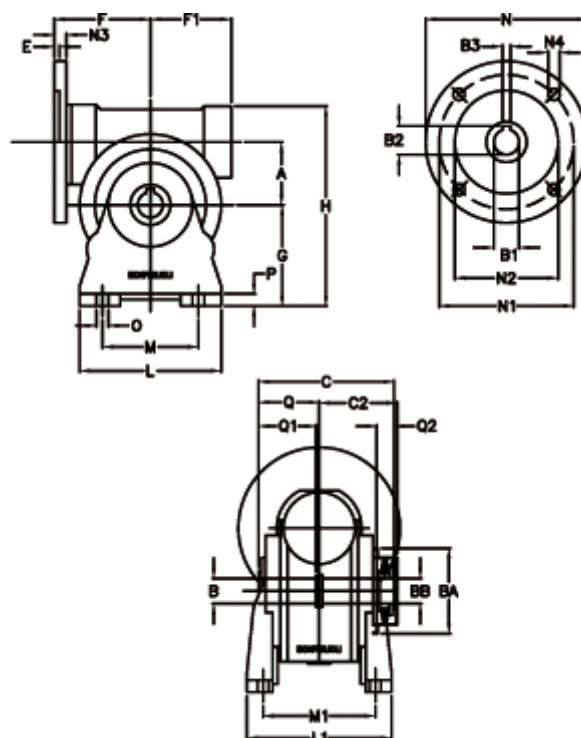

Varenummer: 390204908022236
 Beskrivelse: Snekkegear med skridnav
 VF 49-L2-A-80 P63B5

Mål

a	= 49.50	C	= 105	L1	= 124.0	O	= 8.5
B	= 25	C2	= 63,5	m	= 63	P	= 12
B1 E7	= 11	E	= 3.0	M1	= 98.5	Q	= 51.0
B2	= 12.8	F	= 70	N	= 140	Q1	= 41
B3 H9	= 4	F1	= 63	N1	= 115	Q2	= 15
BA	= 63	g	= 82	N2	= 95		
BB H7	= 14	H	= 162	N3	= 10.5		
Betegnelse = VF 49A-xx-63B5		L	= 110	N4	= 9,5		